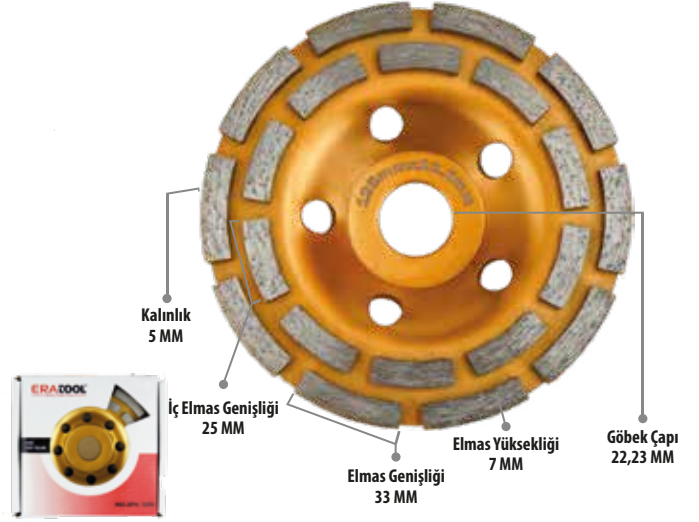

ERATOOL ELMAS YÜZEY TEMİZLEME TEK SIRA

ELMAS YÜZEY TEMİZLEME ÇİFT SIRA

YT

ERATOOL®
Quality Hand Tools

Beton, mermer ve doğal taş
yüzey temizlemesi için
uygundur.

YC

Beton, Mermer ve Doğal Taş Yüzey Temizlemesi İçin Uygundur.

KOD	BARKOD	ÜRÜN	ELMAS	KOLİ	FİYAT
ERA50341	8682823503412	115 MM	9	50	865,90 ₺
ERA50345	8682823503450	180 MM	14	25	1855,51 ₺

KOD	BARKOD	ÜRÜN	KALINLIK	KOLİ	FİYAT
ERA50349	8682823503498	115 MM	5	50	1026,72 ₺
ERA50351	8682823503511	125 MM	5	50	1484,41 ₺

ERATOOL ELMAS YÜZEY TEMİZLEME ÇİFT SIRA

Elmas Yüzey Temizleme Turbo

YCM

ERATOOL®
Quality Hand Tools

Beton, mermer ve doğal taş
yüzey temizlemesi için
uygundur.

YTK