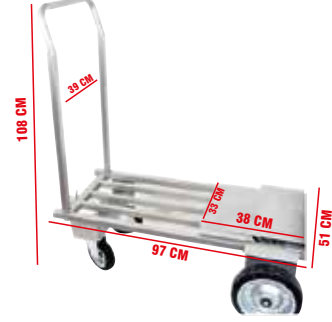

ERATOOL KASA/KOLİ TAŞIMA ARABASI

ERATOOL
Quality Hand Tools

KOD	BARKOD	ÜRÜN	KAPASİTE	FİYAT
ERA23001	8682823230011	TEK TUTMALI	250 KG	6142,50 ₺

KOD	BARKOD	ÜRÜN	KAPASİTE	FİYAT
ERA23043	8682823230431	DÖNÜŞEBİLEN	750 KG	8659,35 ₺