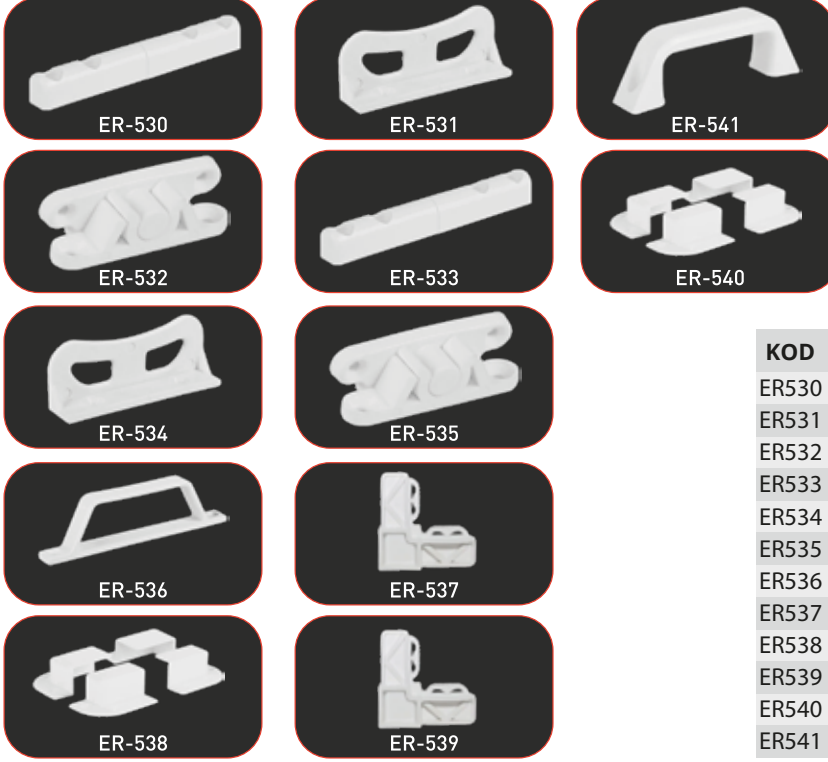

SİNEKLİK SİSTEMLERİ

KOD	CİNSİ	PAKET	FİYAT
ER530	17x25 Sineklik Pls. Menteşe	100	7,03 ₺
ER531	17x25 Sineklik Büyük Tutamak	100	4,08 ₺
ER532	17x25 Sineklik Büyük Çıtçı	100	4,90 ₺
ER533	10x20 Sineklik Men. Pls. Pimli	100	7,85 ₺
ER534	10x20 Sineklik Küçük Tutamak	100	4,74 ₺
ER535	10x20 Sineklik Küçük Çıtçı	100	8,49 ₺
ER536	Plastik "D" Kol	50	13,87 ₺
ER537	17x25 Sineklik Köşe Tako	100	5,72 ₺
ER538	17x25 Sineklik Bağlama Pabucu	50	11,26 ₺
ER539	10x20 Sineklik Köşe Tako	100	5,39 ₺
ER540	10x20 Sineklik Bağlama Pabucu	100	9,79 ₺
ER541	Plastik "C" Kol	100	8,65 ₺