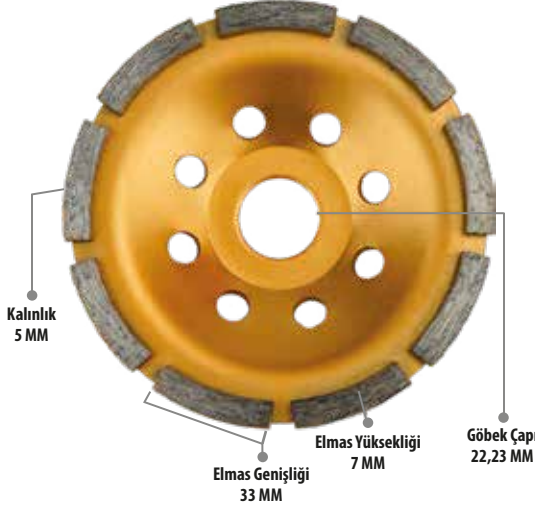

ERATOOL ELMAS YÜZEY TEMİZLEME TEK SIRA

ELMAS YÜZEY TEMİZLEME ÇİFT SIRA

YT

ERATOOL®
Quality Hand Tools

Beton, mermer ve doğal taş
yüzey temizlemesi için
uygundur.

YC

Beton, Mermer ve Doğal Taş Yüzey Temizlemesi İçin Uygundur.

KOD	BARKOD	ÜRÜN	ELMAS	KOLİ	FİYAT
ERA50341	8682823503412	115 MM	9	50	865,90 ₺
ERA50345	8682823503450	180 MM	14	25	1855,51 ₺

KOD	BARKOD	ÜRÜN	KALINLIK	KOLİ	FİYAT
ERA50349	8682823503498	115 MM	5	50	1026,72 ₺
ERA50351	8682823503511	125 MM	5	50	1484,41 ₺

ERATOOL ELMAS YÜZEY TEMİZLEME ÇİFT SIRA

Elmas Yüzey Temizleme Turbo

YCM

ERATOOL®
Quality Hand Tools

Beton, mermer ve doğal taş
yüzey temizlemesi için
uygundur.

YTK