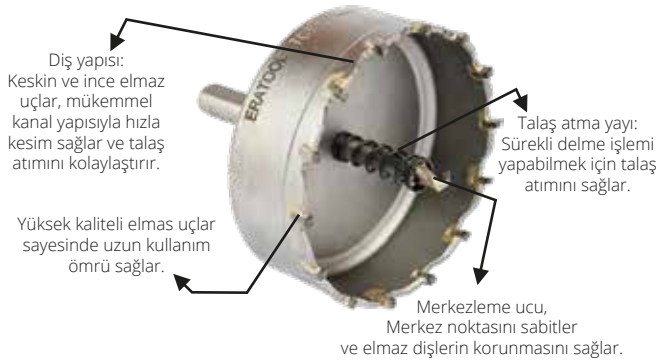

ERATOOL TCT ELMAS PANÇ

ERATOOL
Quality Hand Tools

KOD	BARKOD	ÖLÇÜ	PAKET	FİYAT
ERA55840	8682823558405	16 MM	1	4,73 $
ERA55841	8682823558412	18 MM	1	5,31 $
ERA55842	8682823558429	19 MM	1	5,61 $
ERA55843	8682823558436	20 MM	1	5,90 $
ERA55844	8682823558443	22 MM	1	6,50 $
ERA55845	8682823558450	25 MM	1	7,37 $
ERA55847	8682823558474	28 MM	1	8,26 $
ERA55848	8682823558481	30 MM	1	8,86 $
ERA55849	8682823558498	32 MM	1	9,45 $
ERA55850	8682823558504	35 MM	1	10,33 $
ERA55851	8682823558511	38 MM	1	11,22 $
ERA55852	8682823558528	40 MM	1	11,81 $
ERA55853	8682823558535	42 MM	1	12,41 $
ERA55854	8682823558542	44 MM	1	13,01 $
ERA55855	8682823558559	45 MM	1	13,29 $
ERA55856	8682823558566	48 MM	1	14,20 $
ERA55857	8682823558573	50 MM	1	14,92 $
ERA55858	8682823558580	51 MM	1	15,09 $
ERA55859	8682823558597	54 MM	1	15,94 $
ERA55860	8682823558603	60 MM	1	17,71 $
ERA55861	8682823558610	65 MM	1	19,19 $
ERA55862	8682823558627	70 MM	1	20,66 $
ERA55863	8682823558634	75 MM	1	22,16 $
ERA55864	8682823558641	80 MM	1	27,57 $
ERA55865	8682823558658	85 MM	1	29,30 $
ERA55866	8682823558665	90 MM	1	31,02 $
ERA55867	8682823558672	95 MM	1	32,73 $
ERA55872	8682823558726	105 MM	1	34,81 $
ERA55873	8682823558733	115 MM	1	36,72 $