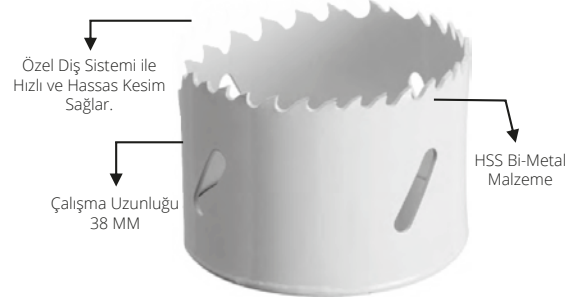

ERATOOL Bİ-METAL PANÇ

ERATOOL
Quality Hand Tools

KOD	BARKOD	ÜRÜN	PAKET KOLİ	FİYAT
ERA56001	8682823560019	14 MM	1 10	2,56 $
ERA56005	8682823560057	17 MM	1 10	3,11 $
ERA56007	8682823560071	19 MM	1 10	3,58 $
ERA56009	8682823560095	20 MM	1 10	3,73 $
ERA56011	8682823560118	21 MM	1 10	3,95 $
ERA56013	8682823560132	22 MM	1 10	4,05 $
ERA56015	8682823560156	24 MM	1 10	4,40 $
ERA56019	8682823560194	27 MM	1 10	5,09 $
ERA56021	8682823560217	28 MM	1 10	5,13 $
ERA56023	8682823560231	29 MM	1 10	5,36 $
ERA56027	8682823560279	32 MM	1 10	5,88 $
ERA56029	8682823560293	33 MM	1 10	6,15 $
ERA56033	8682823560330	38 MM	1 10	6,76 $
ERA56037	8682823560378	41 MM	1 10	7,59 $
ERA56041	8682823560415	43 MM	1 10	7,65 $
ERA56043	8682823560439	44 MM	1 10	7,82 $
ERA56045	868282356045	45 MM	1 10	8,30 $
ERA56047	8682823560477	46 MM	1 10	8,45 $
ERA56055	8682823560552	52 MM	1 10	9,74 $
ERA56057	8682823560576	54 MM	1 10	10,15 $
ERA56061	8682823560613	57 MM	1 10	10,83 $
ERA56065	8682823560651	60 MM	1 10	11,51 $
ERA56073	8682823560736	65 MM	1 10	12,52 $
ERA56075	8682823560750	66 MM	1 10	12,63 $

KOD	BARKOD	ÜRÜN	PAKET KOLİ	FİYAT
ERA56077	8682823560774	67 MM	1 10	12,86 $
ERA56079	8682823560798	68 MM	1 10	13,00 $
ERA56081	8682823560811	70 MM	1 10	13,09 $
ERA56083	8682823560835	73 MM	1 10	13,52 $
ERA56085	8682823560859	76 MM	1 10	14,20 $
ERA56087	8682823560873	79 MM	1 10	14,85 $
ERA56091	8682823560910	83 MM	1 10	15,24 $
ERA56093	8682823560934	85 MM	1 10	15,75 $
ERA56095	8682823560958	86 MM	1 10	16,24 $
ERA56097	8682823560972	89 MM	1 10	16,93 $
ERA56101	8682823561016	92 MM	1 10	17,60 $
ERA56103	8682823561030	95 MM	1 10	17,73 $
ERA56105	8682823561054	98 MM	1 10	18,28 $
ERA56107	868282356107	100 MM	1 10	18,69 $
ERA56109	8682823561092	102 MM	1 10	18,94 $
ERA56111	8682823561115	105 MM	1 10	19,62 $
ERA56113	8682823561139	108 MM	1 10	20,30 $
ERA56119	8682823561191	114 MM	1 10	21,65 $
ERA56121	8682823561214	121 MM	1 10	22,94 $
ERA56122	868282356122	125 MM	1 10	23,73 $
ERA56123	8682823561238	127 MM	1 10	23,97 $
ERA56125	868282356125	130 MM	1 10	25,10 $
ERA56127	8682823561276	133 MM	1 10	25,71 $
ERA56131	8682823561313	140 MM	1 10	26,40 $
ERA56133	8682823561337	146 MM	1 10	27,75 $
ERA56135	8682823561351	152 MM	1 10	28,70 $
ERA56139	8682823561399	160 MM	1 10	29,79 $
ERA56141	8682823561412	165 MM	1 10	30,80 $
ERA56143	8682823561436	168 MM	1 10	31,54 $
ERA56147	8682823561474	177 MM	1 10	33,12 $
ERA56149	8682823561498	178 MM	1 10	34,39 $
ERA56151	868282356151	180 MM	1 10	34,81 $
ERA56155	868282356155	190 MM	1 10	36,75 $
ERA56159	8682823561597	200 MM	1 10	37,37 $
ERA56163	8682823561634	210 MM	1 10	39,94 $
ERA56165	8682823561658	220 MM	1 10	45,73 $