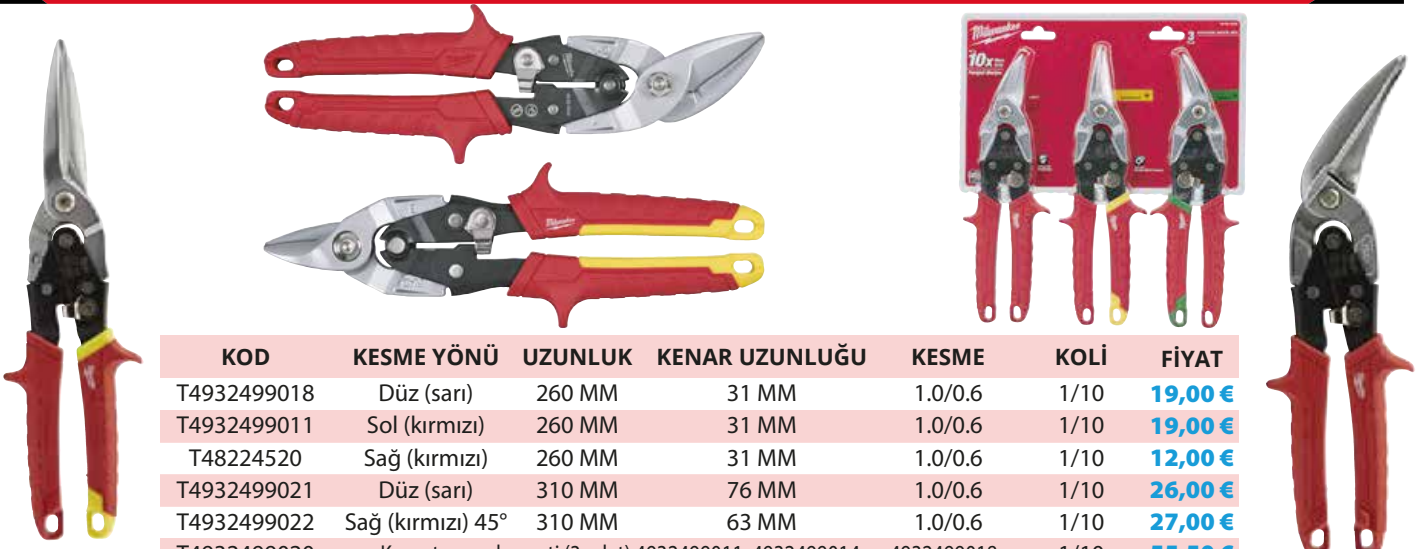

MILWAUKEE KAPORTACI MAKASLARI

KOD	KESME YÖNÜ	UZUNLUK	KENAR UZUNLUĞU	KESME	KOLİ	FİYAT
T4932499018	Düz (sarı)	260 MM	31 MM	1.0/0.6	1/10	19,00 €
T4932499011	Sol (kırmızı)	260 MM	31 MM	1.0/0.6	1/10	19,00 €
T48224520	Sağ (kırmızı)	260 MM	31 MM	1.0/0.6	1/10	12,00 €
T4932499021	Düz (sarı)	310 MM	76 MM	1.0/0.6	1/10	26,00 €
T4932499022	Sağ (kırmızı) 45°	310 MM	63 MM	1.0/0.6	1/10	27,00 €
T4932499020	Kaportacı makas seti (3 adet) 4932499011, 4932499014 ve 4932499018				1/10	55,50 €