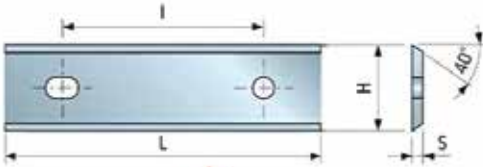

FREUD JİLET BIÇAK 5CM

freud.

CG08MFA310
5 CM

250,00 ₺