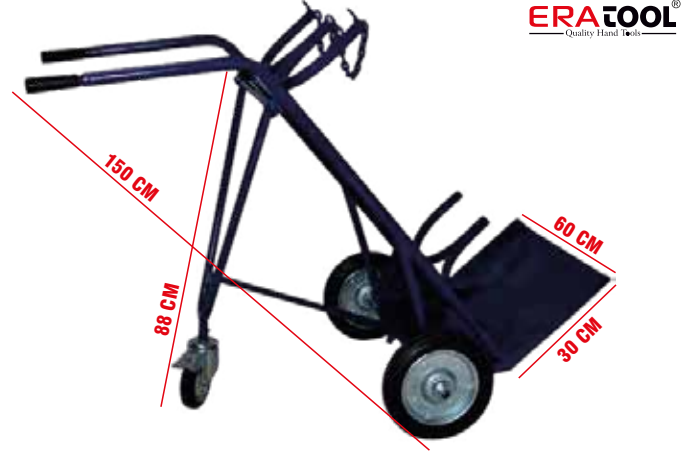

ERATOOL OKSİJEN/ASETİLAN TAŞIMA ARABASI

KOD	BARKOD	ÜRÜN	KAPASİTE	FİYAT
ERA23017	8682823230172	3 TEKERLEKLİ	50+50 LT	4042,50 ₺