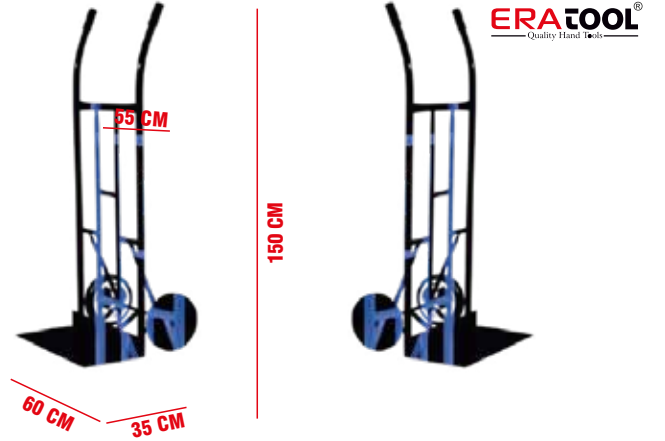

ERATOOL KOLİ TAŞIMA ARABASI

KOD	BARKOD	ÜRÜN	KAPASİTE	FİYAT
ERA23031	8682823230318	BÜYÜK BOY	300 KG	3360,00 ₺