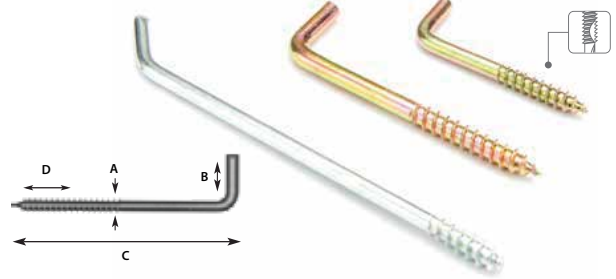

KORNIŞ ÇİVİSİ

KOD	CİNSİ	A	B	C	D	PAKET	FİYAT
ER210	3	3	13	30	13	200	3,34 ₺
ER211	4	3,5	13	40	18	200	3,70 ₺
ER212	5	4	13	50	30	100	4,14 ₺
ER213	6	4	13	60	30	100	5,30 ₺
ER214	7	4,2	13	70	35	100	6,54 ₺
ER215	8	4,5	13	80	35	100	7,04 ₺
ER216	3,5x80	3,5	13	80	35	200	6,23 ₺