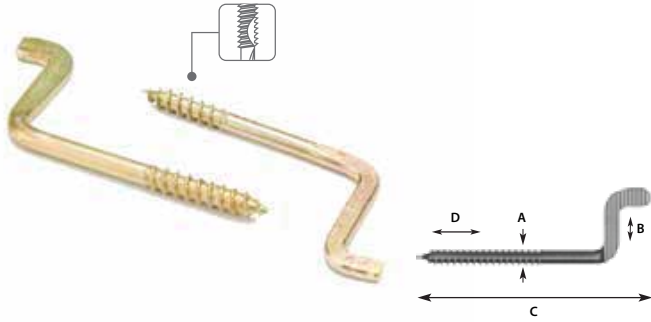

MİM MANDAL

KOD	CİNSİ	A	B	C	D	PAKET	FİYAT
ER220	1	3,5	25	38	18	100	5,06 ₺
ER221	2	3,5	25	48	20	100	5,43 ₺
ER222	3	4	25	58	20	100	6,66 ₺
ER223	4	4,2	25	68	30	100	8,69 ₺
ER224	5	4,5	25	78	35	100	9,50 ₺