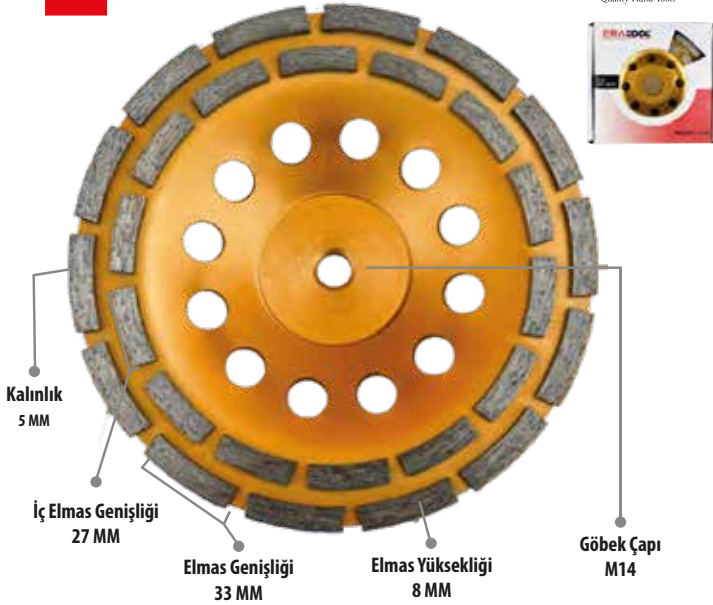

Beton, Mermer ve Doğal Taş Yüzey Temizlemesi İçin Uygundur.

KOD	BARKOD	ÜRÜN	ELMAS	KOLİ	FİYAT
ERA50361	8682823503610	180 MM	14	25	2647,22 ₺

KOD	BARKOD	ÜRÜN	KALINLIK	KOLİ	FİYAT
ERA50365	8682823503658	115 MM	5	50	1088,57 ₺
ERA50369	8682823503696	180 MM	5	25	2177,13 ₺