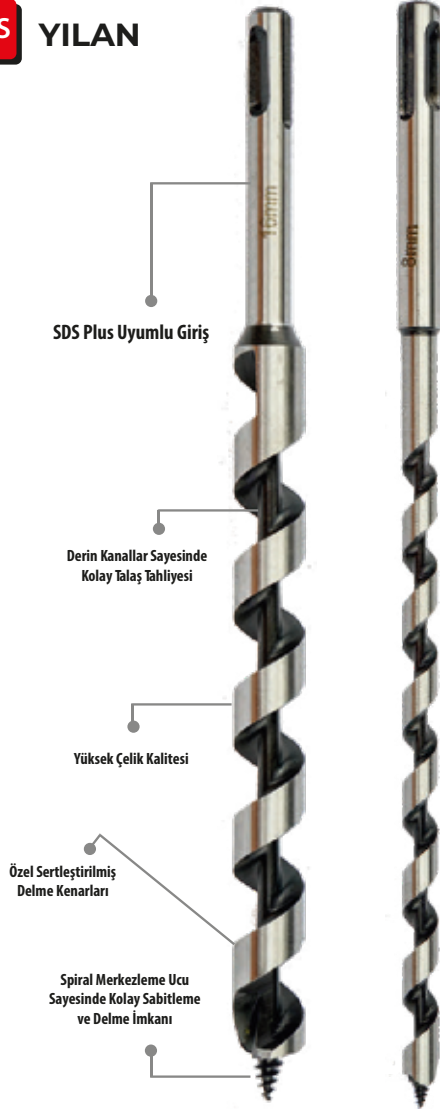

AĞAÇ DELME UCU

SDS PLUS YILAN

KOD	BARKOD	ÖLÇÜ	PAKET KOLİ	FİYAT
ERA55590	8682823555909	8 X 230 MM	10 200	2,26 $
ERA55592	8682823555923	10 X 230 MM	10 200	2,52 $
ERA55594	8682823555947	12 X 230 MM	10 200	3,05 $
ERA55596	8682823555961	14 X 230 MM	10 200	3,78 $
ERA55598	8682823555985	16 X 230 MM	10 200	4,31 $
ERA55600	8682823556005	18 X 230 MM	10 100	4,83 $
ERA55602	8682823556029	20 X 230 MM	10 50	5,78 $
ERA55604	8682823556043	22 X 230 MM	10 50	7,35 $
ERA55606	8682823556067	24 X 230 MM	10 50	7,46 $
ERA55591	8682823555916	8 X 460 MM	10 100	3,15 $
ERA55593	8682823555930	10 X 460 MM	10 100	3,68 $
ERA55595	8682823555954	12 X 460 MM	10 100	4,41 $
ERA55597	8682823555978	14 X 460 MM	10 100	6,75 $
ERA55599	8682823555992	16 X 460 MM	10 100	6,30 $
ERA55601	8682823556012	18 X 460 MM	10 50	7,88 $
ERA55603	8682823556036	20 X 460 MM	10 50	9,35 $
ERA55605	8682823556050	22 X 460 MM	10 50	11,55 $
ERA55607	8682823556074	24 X 460 MM	10 50	12,60 $