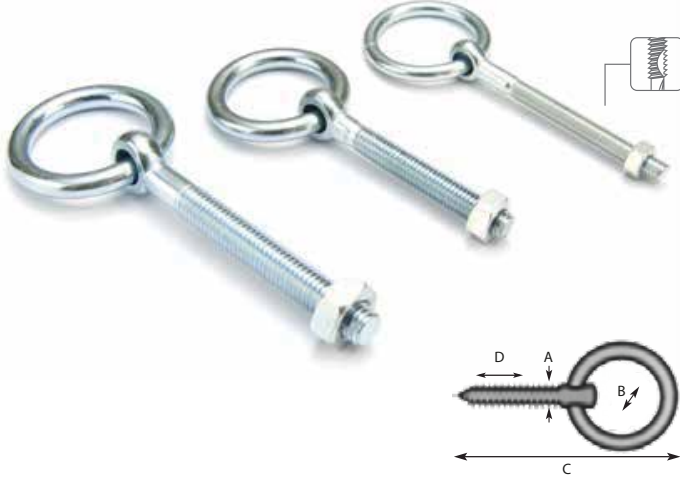

HALKALI CİVATA

HALKALI VİDA

KOD	CİNSİ	A	B	C	D	PAKET	FİYAT
ER150	M5	5	30	95	38	50	22,79 ₺
ER151	M6	6,35	30	105	38	50	26,86 ₺
ER152	M8	7,5	30	110	58	50	35,11 ₺
ER153	M10	8,8	35	130	70	50	53,72 ₺

KOD	CİNSİ	A	B	C	D	PAKET	FİYAT
ER155	5 mm	5	30	95	38	50	22,79 ₺
ER156	6 mm	6,35	30	105	38	50	26,86 ₺
ER157	8 mm	7,5	30	110	58	50	35,11 ₺
ER158	10 mm	8,8	35	130	70	50	53,72 ₺