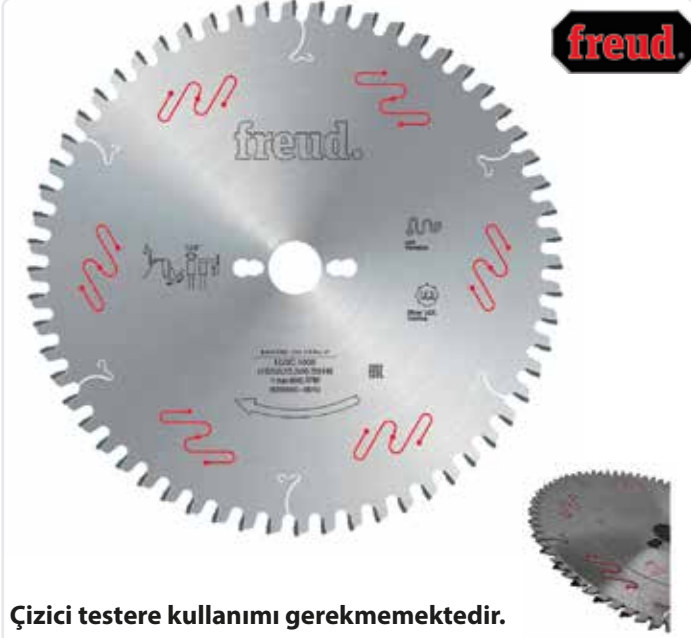

**SUNTALAM VE MDFLAM
OLUKLU TESTERE**

Çizici testere kullanımı gerekmemektedir.

KOD	ÖLÇÜ	KOLİ	FİYAT
LU3B0300	303 MMx3.2x30-60 Diş	10	4.970,00 ₺