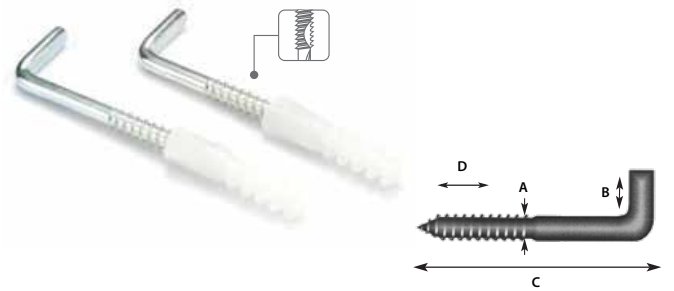

ŞOFBEN ÇİVİSİ

KOD	CİNSİ	A	B	C	D	PAKET	FİYAT
ER230	1	5,3	21	55	35	100	7,04 ₺
ER231	2	5,3	21	65	35	100	8,27 ₺
ER232	3	5,6	24	73	45	100	10,05 ₺
ER233	4	5,6	24	83	45	100	12,40 ₺