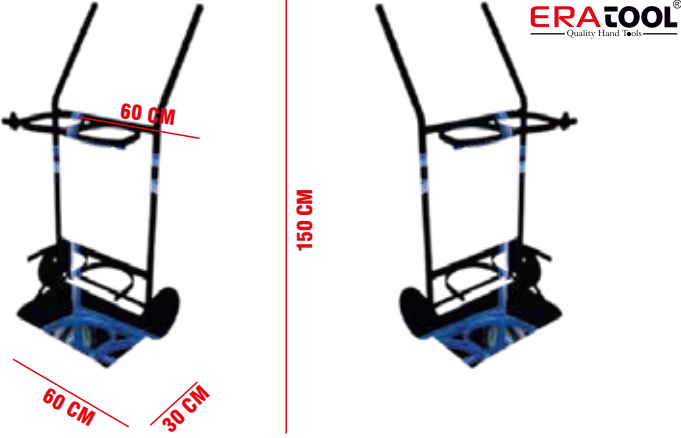

ERATOOL OKSİJEN/ASETİLAN TAŞIMA ARABASI

KOD	BARKOD	ÜRÜN	KAPASİTE	FİYAT
ERA23015	8682823230158	İKİ TEKERLEKLİ	50+50 LT	4042,50 ₺