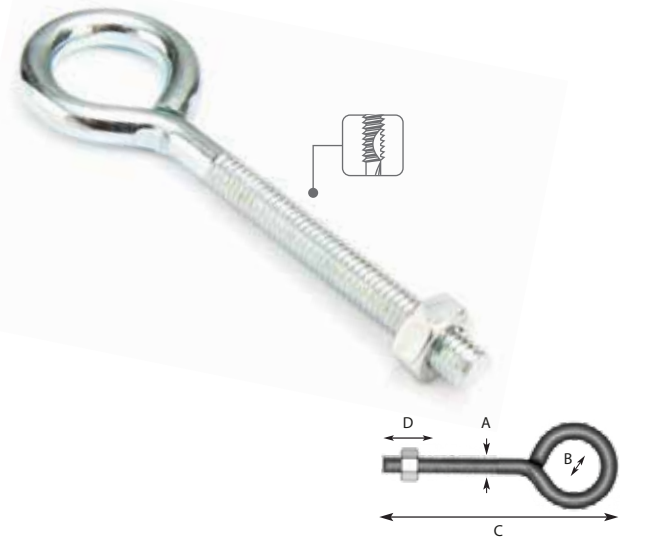

METRİK KAPALI PİTON

KOD	cinsi	A	B	C	D	PAKET	FİYAT
ER140	M6 Özel	5,2	16	58	28	150	16,51 ₺
ER141	M8x160	7	20	110	60	50	45,46 ₺
ER142	M8x190	7	20	130	70	50	51,74 ₺
ER143	M10x160	8,8	20	120	70	30	72,37 ₺
ER144	M10x190	8,8	20	130	75	30	76,50 ₺