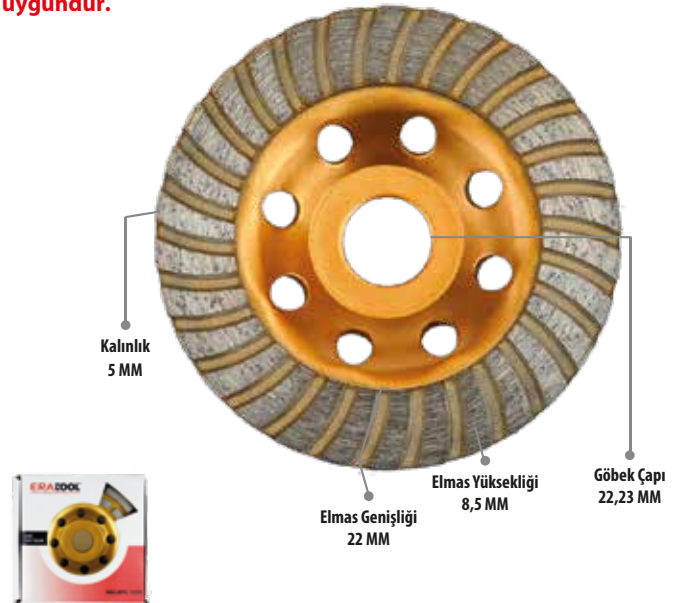

Beton, Mermer ve Doğal Taş Yüzey Temizlemesi İçin Uygundur.

KOD	BARKOD	ÜRÜN	ELMAS	KOLİ	FİYAT
ERA50361	8682823503610	180 MM	14	25	2647,22 ₺

KOD	BARKOD	ÜRÜN	KALINLIK	KOLİ	FİYAT
ERA50365	8682823503658	115 MM	5	50	1088,57 ₺
ERA50369	8682823503696	180 MM	5	25	2177,13 ₺