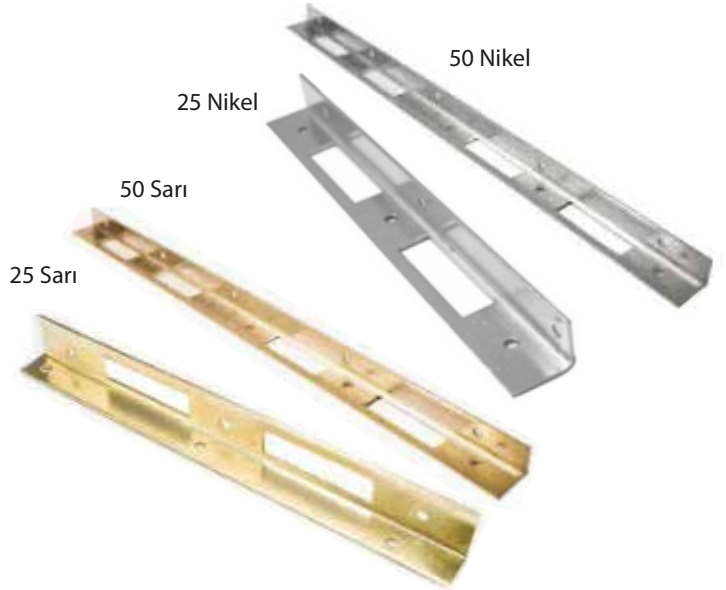

KOD	CİNSİ	PAKET	KOLİ	FİYAT
ER350	25 Nikel	25	200	82,66 ₺
ER351	25 Sarı	25	200	82,66 ₺
ER352	50 Nikel	25	150	165,30 ₺
ER353	50 Sarı	25	150	165,30 ₺
ER354	Extra Boy	100	1.000	22,79 ₺