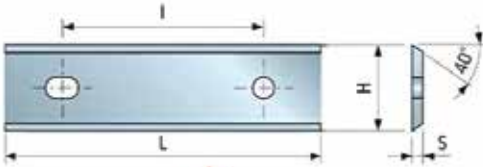

FREUD JİLET BIÇAK 5CM

freud.

CG08MFA310

5 CM

250,00 ₺