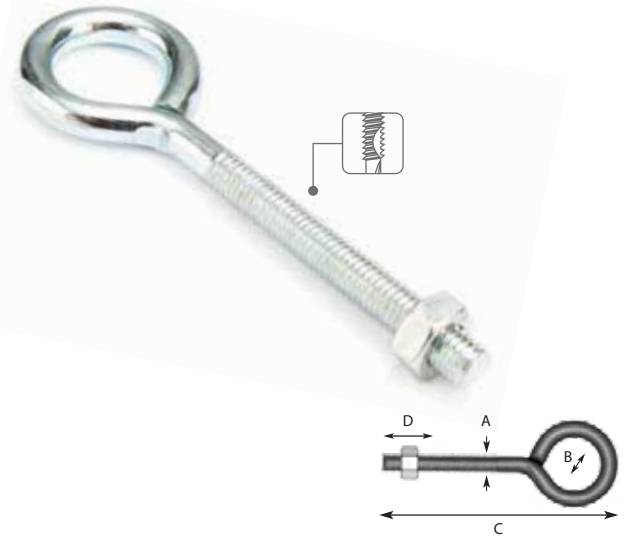

METRİK KAPALI PİTON

KOD	cinsi	A	B	C	D	PAKET	FİYAT
ER140	M6 Özel	5,2	16	58	28	150	16,51 ₺
ER141	M8x160	7	20	110	60	50	45,46 ₺
ER142	M8x190	7	20	130	70	50	51,74 ₺
ER143	M10x160	8,8	20	120	70	30	72,37 ₺
ER144	M10x190	8,8	20	130	75	30	76,50 ₺