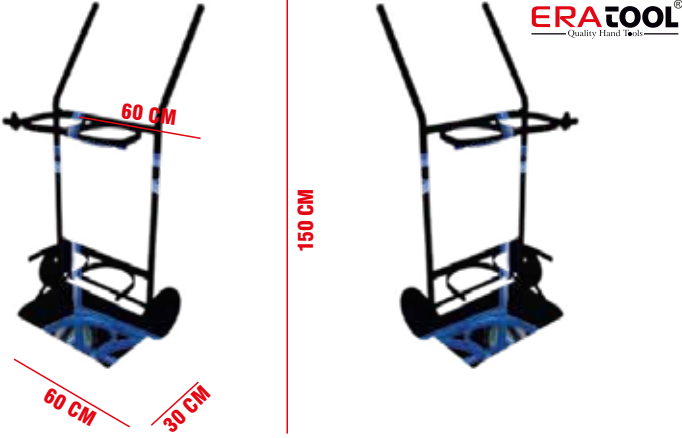

ERATOOL OKSİJEN/ASETİLAN TAŞIMA ARABASI

ERATOOL OKSİJEN/ASETİLAN TAŞIMA ARABASI

KOD	BARKOD	ÜRÜN	KAPASİTE	FİYAT
ERA23015	8682823230158	İKİ TEKERLEKLİ	50+50 LT	4042,50 ₺

KOD	BARKOD	ÜRÜN	KAPASİTE	FİYAT
ERA23017	8682823230172	3 TEKERLEKLİ	50+50 LT	4042,50 ₺