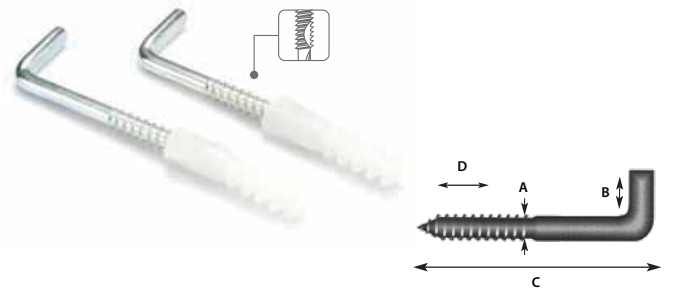

ŞOFBEN ÇİVİSİ

KOD	CİNSİ	A	B	C	D	PAKET	FİYAT
ER230	1	5,3	21	55	35	100	7,04 ₺
ER231	2	5,3	21	65	35	100	8,27 ₺
ER232	3	5,6	24	73	45	100	10,05 ₺
ER233	4	5,6	24	83	45	100	12,40 ₺