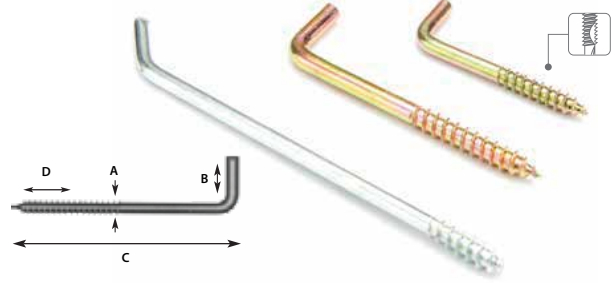

KORNIŞ ÇİVİSİ

KOD	CİNSİ	A	B	C	D	PAKET	FİYAT
ER210	3	3	13	30	13	200	3,34 ₺
ER211	4	3,5	13	40	18	200	3,70 ₺
ER212	5	4	13	50	30	100	4,14 ₺
ER213	6	4	13	60	30	100	5,30 ₺
ER214	7	4,2	13	70	35	100	6,54 ₺
ER215	8	4,5	13	80	35	100	7,04 ₺
ER216	3,5x80	3,5	13	80	35	200	6,23 ₺