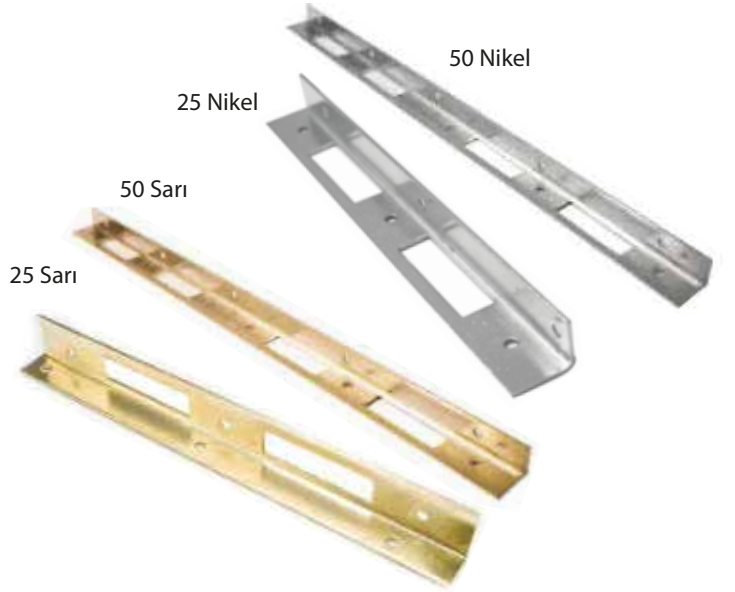

KOD	CİNSİ	PAKET	KOLİ	FİYAT
ER350	25 Nikel	25	200	82,66 ₺
ER351	25 Sarı	25	200	82,66 ₺
ER352	50 Nikel	25	150	165,30 ₺
ER353	50 Sarı	25	150	165,30 ₺
ER354	Extra Boy	100	1.000	22,79 ₺