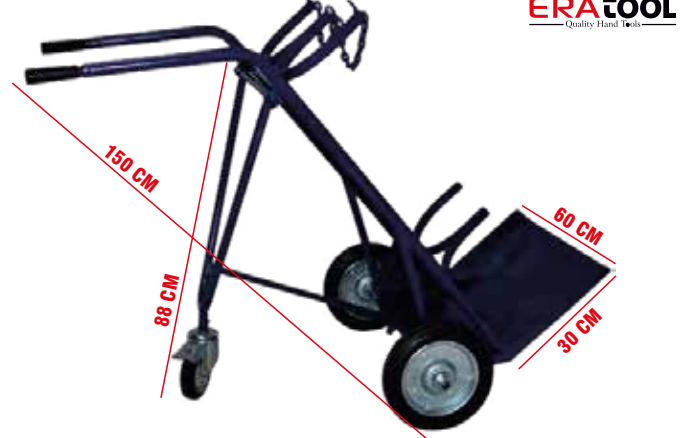

ERATOOL OKSİJEN/ASETİLAN TAŞIMA ARABASI

ERATOOL OKSİJEN/ASETİLAN TAŞIMA ARABASI

KOD	BARKOD	ÜRÜN	KAPASİTE	FİYAT
ERA23015	8682823230158	İKİ TEKERLEKLİ	50+50 LT	4042,50 ₺

KOD	BARKOD	ÜRÜN	KAPASİTE	FİYAT
ERA23017	8682823230172	3 TEKERLEKLİ	50+50 LT	4042,50 ₺