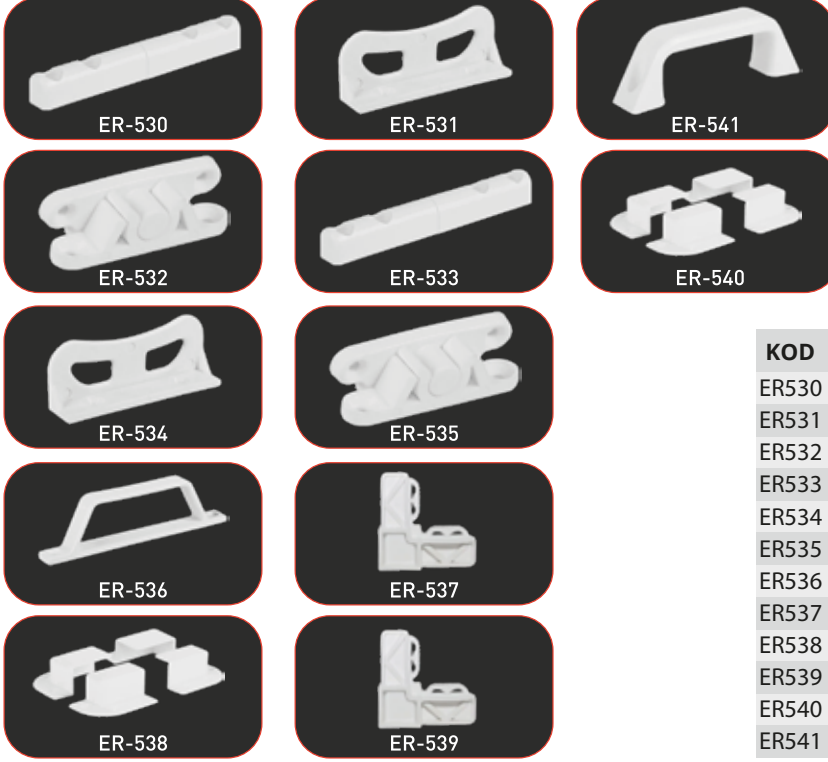

SİNEKLİK SİSTEMLERİ

KOD	CİNSİ	PAKET	FİYAT
ER530	17x25 Sineklik Pls. Menteşe	100	7,03 ₺
ER531	17x25 Sineklik Büyük Tutamak	100	4,08 ₺
ER532	17x25 Sineklik Büyük Çıtçıt	100	4,90 ₺
ER533	10x20 Sineklik Men. Pls. Pimli	100	7,85 ₺
ER534	10x20 Sineklik Küçük Tutamak	100	4,74 ₺
ER535	10x20 Sineklik Küçük Çıtçıt	100	8,49 ₺
ER536	Plastik "D" Kol	50	13,87 ₺
ER537	17x25 Sineklik Köşe Takoğu	100	5,72 ₺
ER538	17x25 Sineklik Bağlama Pabucu	50	11,26 ₺
ER539	10x20 Sineklik Köşe Takoğu	100	5,39 ₺
ER540	10x20 Sineklik Bağlama Pabucu	100	9,79 ₺
ER541	Plastik "C" Kol	100	8,65 ₺