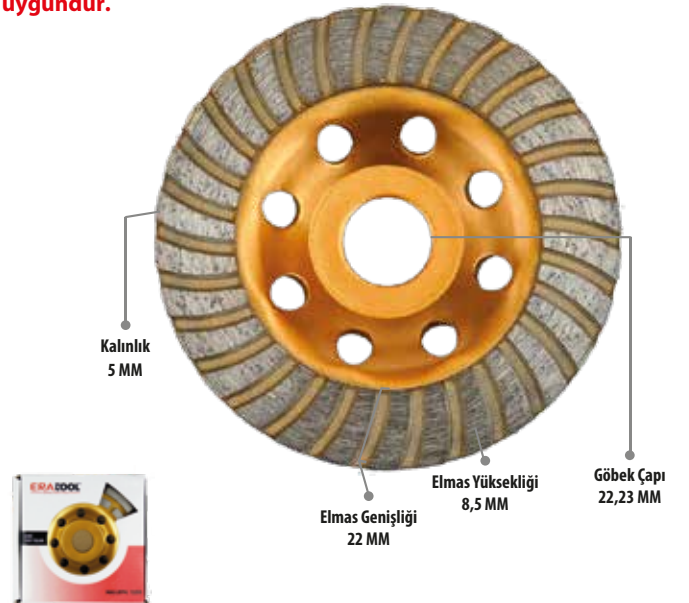

Beton, Mermer ve Doğal Taş Yüzey Temizlemesi İçin Uygundur.

KOD	BARKOD	ÜRÜN	ELMAS	KOLİ	FİYAT
ERA50361	8682823503610	180 MM	14	25	2647,22 ₺

KOD	BARKOD	ÜRÜN	KALINLIK	KOLİ	FİYAT
ERA50365	8682823503658	115 MM	5	50	1088,57 ₺
ERA50369	8682823503696	180 MM	5	25	2177,13 ₺