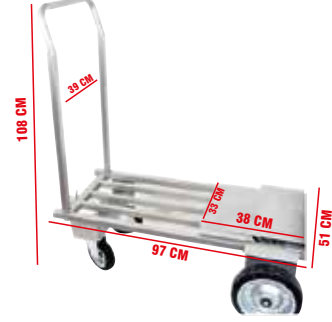

**ERA**  
HIRDAVAT  
Limited Şirketi

**NET FİYAT +  
B2B+CKP**

**ERATOOL KASA/KOLİ TAŞIMA ARABASI**

**ERATOOL**  
Quality Hand Tools

**ERATOOL KASA/KOLİ TAŞIMA ARABASI**

**ERATOOL**  
Quality Hand Tools

KOD	BARKOD	ÜRÜN	KAPASİTE	FİYAT
ERA23001	8682823230011	TEK TUTMALI	250 KG	<b>6142,50 ₺</b>