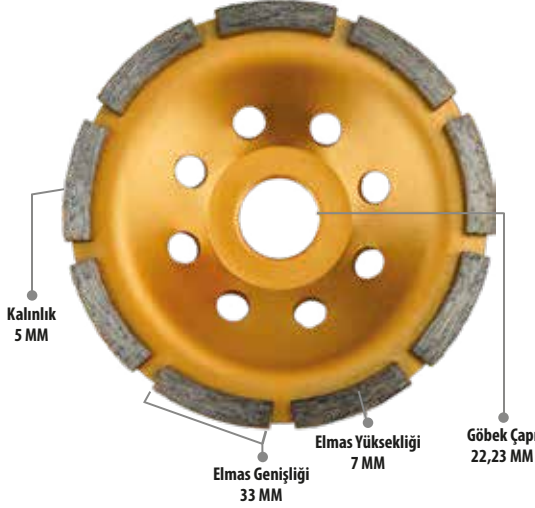

ERATOOL ELMAS YÜZEY TEMİZLEME TEK SIRA

ELMAS YÜZEY TEMİZLEME ÇİFT SIRA

YT

ERATOOL®
Quality Hand Tools

Beton, mermer ve doğal taş
yüzey temizlemesi için
uygundur.

YC

Beton, Mermer ve Doğal Taş Yüzey Temizlemesi İçin Uygundur.

KOD	BARKOD	ÜRÜN	ELMAS	KOLİ	FİYAT
ERA50341	8682823503412	115 MM	9	50	865,90 ₺
ERA50345	8682823503450	180 MM	14	25	1855,51 ₺

KOD	BARKOD	ÜRÜN	KALINLIK	KOLİ	FİYAT
ERA50349	8682823503498	115 MM	5	50	1026,72 ₺
ERA50351	8682823503511	125 MM	5	50	1484,41 ₺

ERATOOL ELMAS YÜZEY TEMİZLEME ÇİFT SIRA

Elmas Yüzey Temizleme Turbo

YCM

ERATOOL®
Quality Hand Tools

Beton, mermer ve doğal taş
yüzey temizlemesi için
uygundur.

YTK