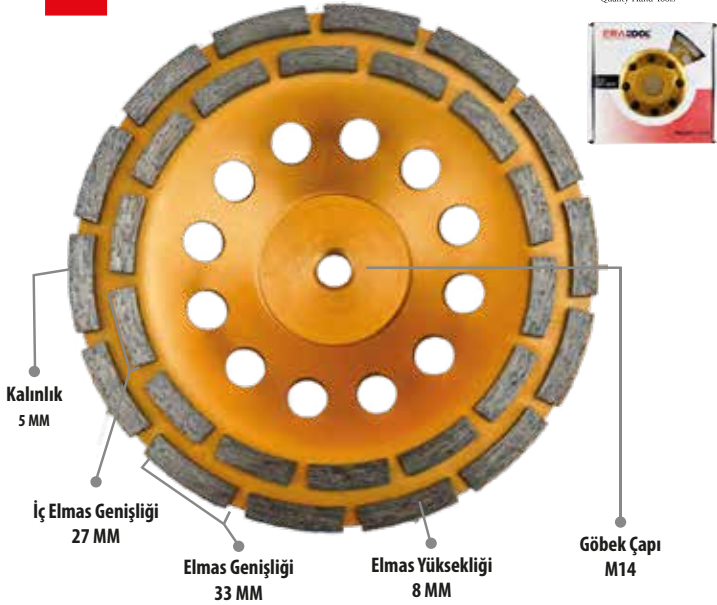

KOD	BARKOD	ÜRÜN	KALINLIK	KOLİ	FİYAT
ERA50349	8682823503498	115 MM	5	50	<b>1026,72 ₺</b>
ERA50351	8682823503511	125 MM	5	50	<b>1484,41 ₺</b>

**ERATOOL ELMAS YÜZEY TEMİZLEME ÇİFT SIRA**

**Elmas Yüzey Temizleme Turbo**

YCM

**ERATOOL®**  
Quality Hand Tools

Beton, mermer ve doğal taş  
yüzey temizlemesi için  
uygundur.

YTK

Beton, Mermer ve Doğal Taş Yüzey Temizlemesi İçin Uygundur.

KOD	BARKOD	ÜRÜN	ELMAS	KOLİ	FİYAT
ERA50361	8682823503610	180 MM	14	25	<b>2647,22 ₺</b>