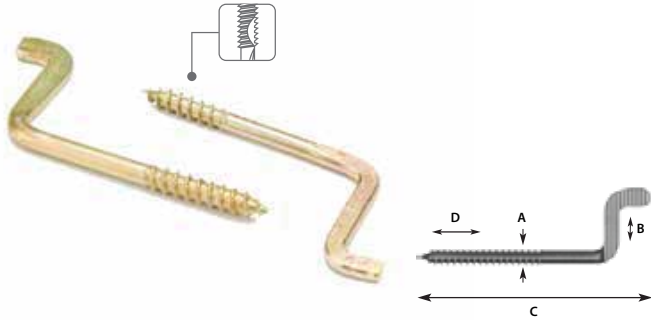

MİM MANDAL

KOD	CİNSİ	A	B	C	D	PAKET	FİYAT
ER220	1	3,5	25	38	18	100	5,06 ₺
ER221	2	3,5	25	48	20	100	5,43 ₺
ER222	3	4	25	58	20	100	6,66 ₺
ER223	4	4,2	25	68	30	100	8,69 ₺
ER224	5	4,5	25	78	35	100	9,50 ₺